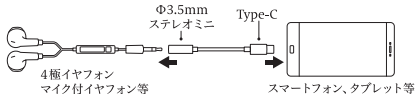

使用方法

- ・本製品のステレオミニプラグにお手持ちのイヤフォンを接続します。
- ・本製品のUSB Type-C コネクタを端末に接続します。

ご使用上の注意

- ・本製品は全ての端末機での動作を保証するものではありません。
- ・本製品の使用によって生じた端末機の故障・不具合などについての直接、間接的な損害に関しましては一切の責任を負いかねます。
- ・本製品を湿気やホコリの多いところに保管をしないでください。
- ・本製品に強い衝撃を与えないでください。
- ・お客様ご自身での本製品を分解、修理、改造は絶対にしないでください。
- ・コネクタに無理な力を加えないでください。
- ・ケーブル部分を強く曲げたり引っ張ったりしないでください。
- ・本製品およびパッケージは改良のため予告なく変更する場合があります。
- ・記載されている名称・商品名は各社の商標または登録商標です。