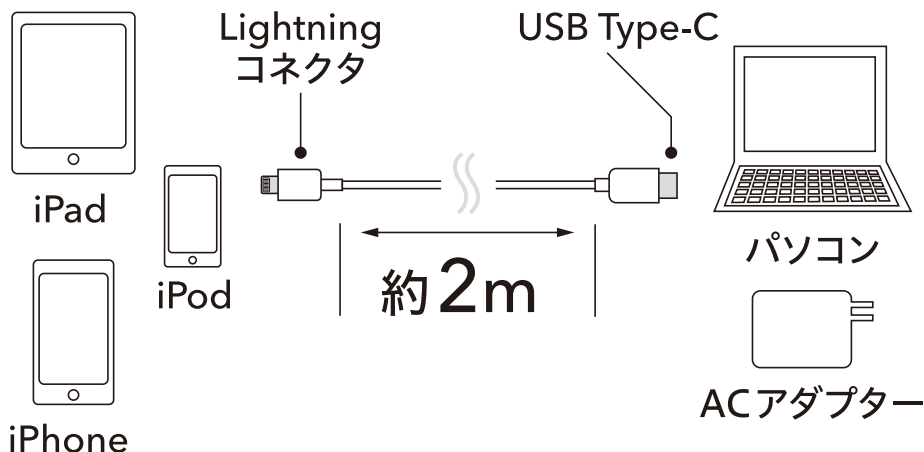

Lightning / Type-C

高速充電・高速データ転送

Made for

Apple iPhone | iPad | iPod

ライセンス認証商品

接続方法

iPad、iPadminiで使用する場合、一部を除きパソコンから充電出来ません。
また、USBポート付きの充電器と接続し、家庭用コンセントから充電出来ます。