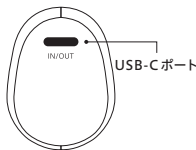

各部の名前

コネクター
※Lightningコネクター
※Type-Cコネクター
お手持ちの製品を
ご確認ください。

充電専用ケーブル

※データ通信はできません。
※形状は製造時期により変わることがあります。

本製品への充電

- 1) 本体のUSB-Cポートに付属品のType-C充電ケーブルを接続します。
- 2) パソコン・AC充電アダプターのUSB端子の向きに注意して挿し込んでください。パソコンの電源がONの状態でないとう充電できません。
- 3) 残量デジタル表示の数字が点滅しましたら充電開始となります。
- 4) 残量0%から100%までに掛かる時間は約1.5時間となります。
※デジタル表示が100%になりましたらケーブルを抜いて充電を終了してください。

各対象機器への充電

- 1) 本製品のコネクターを対象機器に押し込んでください。
- 2) 残量デジタル表示されましたら充電が開始されます。充電が開始されない場合は、電源ボタンを押してください。残量デジタル表示の右上にイマークが点灯している場合は急速充電中となります。
※2台同時充電時は、急速充電はできません。

仕様

Lightningチャージャー

製品サイズ: 約W79.1×H36.5×D27.8mm
製品重量: 98g
内蔵電池: リチウムバッテリー (Li-ion21700)
電池容量: 5000mAh
本体満充電時間: 1.5時間
素材: ABS
入力Type-C: DC5V/3A 9V/2A 12V/1.5A
出力: Lightning Plug DC5V/3A 9V/2A 12V/1.67A (20W PD Max)
出力: Type-C DC5V/3A 9V/2.2A 12V/1.67A (20W PD Max)
付属品: 充電用ケーブルType-C