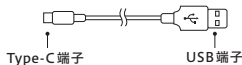

各部の名前

コネクター
※Lightningコネクター
※Type-Cコネクター
お手持ちの製品を
ご確認ください。

充電専用ケーブル

※データ通信はできません。
※形状は製造時期により変わることがあります。

本製品への充電

- 1) 本体のUSB-Cポートに付属品のType-C充電ケーブルを接続します。
- 2) パソコン・AC充電アダプターのUSB端子の向きに注意して挿し込んでください。パソコンの電源がONの状態でないとう充電できません。
- 3) 残量デジタル表示の数字が点滅しましたら充電開始となります。
- 4) 残量0%から100%までに掛かる時間は約1.5時間となります。
※デジタル表示が100%になりましたらケーブルを抜いて充電を終了してください。