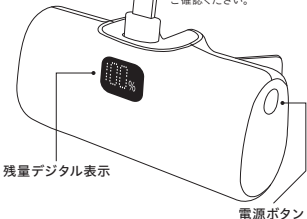

各部の名前

コネクター
※Lightningコネクター
※Type-Cコネクター
お手持ちの製品を
ご確認ください。

充電専用ケーブル

※データ通信はできません。
※形状は製造時期により変わることがあります。

本製品への充電

- 1) 本体のUSB-Cポートに付属品のType-C充電ケーブルを接続します。
- 2) パソコン・AC充電アダプターのUSB端子の向きに注意して挿し込んでください。パソコンの電源がONの状態でないとう充電できません。
- 3) 残量デジタル表示の数字が点滅しましたら充電開始となります。
- 4) 残量0%から100%までに掛かる時間は約1.5時間となります。
※デジタル表示が100%になりましたらケーブルを抜いて充電を終了してください。

各対象機器への充電

- 1) 本製品のコネクターを対象機器に押し込んでください。
- 2) 残量デジタル表示されましたら充電が開始されます。充電が開始されない場合は、電源ボタンを押してください。残量デジタル表示の右上にイマークが点灯している場合は急速充電中となります。
※2台同時充電時は、急速充電はできません。

仕様

Lightningチャージャー

製品サイズ: 約W79.1×H36.5×D27.8mm
製品重量: 98g
内蔵電池: リチウムバッテリー (Li-ion21700)
電池容量: 5000mAh
本体満充電時間: 1.5時間
素材: ABS
入力Type-C: DC5V/3A 9V/2A 12V/1.5A
出力: Lightning Plug DC5V/3A 9V/2A 12V/1.67A (20W PD Max)
出力: Type-C DC5V/3A 9V/2.2A 12V/1.67A (20W PD Max)
付属品: 充電用ケーブルType-C

Type-Cチャージャー

製品サイズ: 約W79.1×H36.5×D27.8mm
製品重量: 98g
内蔵電池: リチウムバッテリー (Li-ion21700)
電池容量: 5000mAh
本体満充電時間: 1.5時間
素材: ABS
入力Type-C: DC5V/3A 9V/2A 12V/1.5A
出力: Type-C Plug DC5V/3A 9V/2A 12V/1.67A (20W PD Max)
出力: Type-C DC5V/3A 9V/2.2A 12V/1.67A (20W PD Max)
付属品: 充電用ケーブルType-C