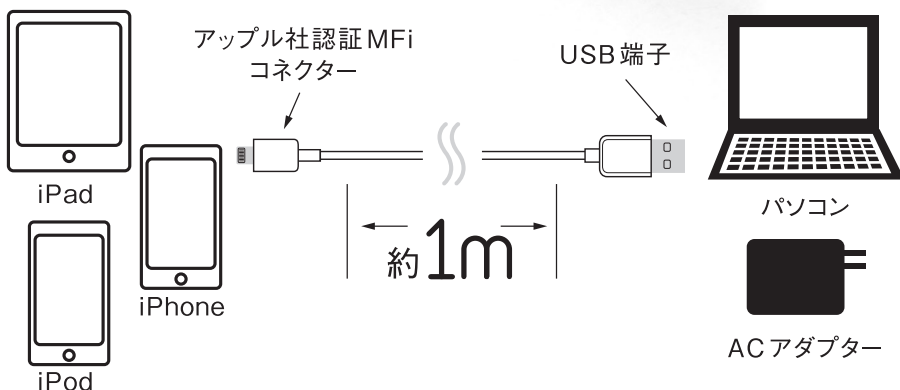

iPhone / iPad / iPod 専用 Lightning USB ケーブル

接続方法

パソコンの USB ポートや AC アダプターに接続してください。